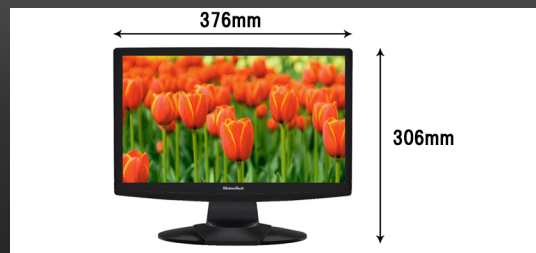

コンパクトサイズ

イー・エム・エー株式会社

〒980-0014 宮城県仙台市青葉区本町1丁目1番8

第一日本オフィスビル8F

TEL 022-398-6755

FAX 022-398-6722