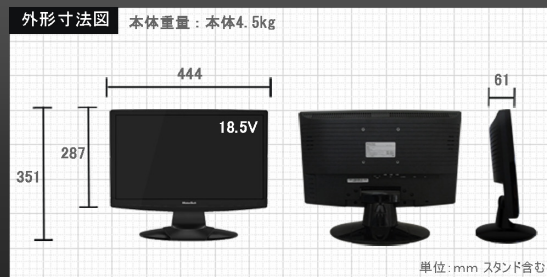

省スペース・コンパクトサイズ