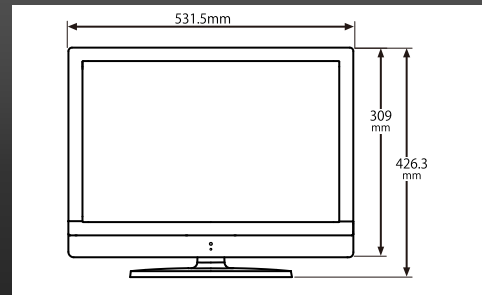

22V型フルハイビジョン液晶テレビ

22V型フルハイビジョン液晶テレビ

- 地上・BS・110° CS対応
- LEDバックライトで省エネ&長寿命
- AV入力対応
- フルHD液晶パネル
- データ放送対応
- (光) デジタル音声出力端子搭載

商品説明

消費電力	39W
年間消費電力	64kWh/年(達成率101%)
省エネ区分	DC
サイズ(スタンド含む)	幅(mm) 531.5mm
	高さ(mm) 426.3mm
	奥行き(mm) 200.5mm
重量(kg)	約5.5kg
画素数(水平×垂直)	1920×1080
視野角(標準値)	左右約170° / 上下約160°
輝度(平均値)	250cd/m ²
コントラスト比(標準値)	1000:1
使用周囲温度	0°C～35°C
使用周囲湿度	20%～80%(結露のないこと)
スタンド角度調節範囲	上約10°、下約5°(手動)
付属品	リモコン、単4乾電池、B-CASカード、ACアダプター、ACコード、取扱説明書、保証書
JAN	4571307411401

※ 液晶パネルは非常に精密度の高い技術で作られており、99.99%以上の有効画素があります。0.01%以下の画素欠けや常時点灯するものがありますが故障ではありません。製品スペックは改良のため予告なく変更する場合があります。

豊富な入力端子

- 1.ビデオ入力端子
- 2.ヘッドフォン端子
- 3.電話回線端子
- 4.HDMI(DVI)入力
- 5.DC電源入力

省スペース・コンパクトサイズ

4 571307 411401